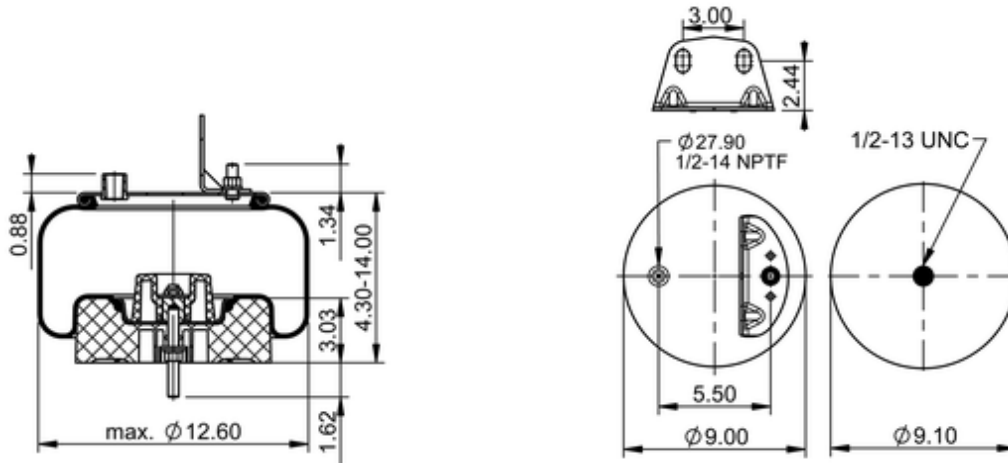

9 10-10.5 P 122 (BK)

78172

 lb	12.1 lb
	9314523
	1/2-13 UNC: max. 35 lbf ft
	1/2-14 NPTF: max. 22 lbf ft