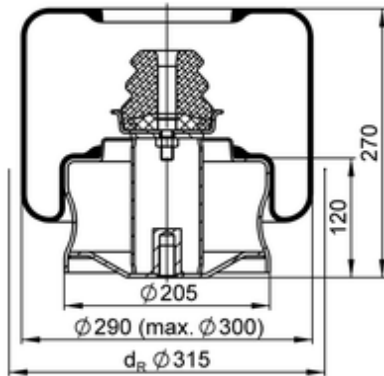

**946 N P03**
**66037**

- bolt or stud
- hole
- combination stud
- air inlet
- stud and nut

	6,5 kg
	M16x1.5: max. 100 Nm

**OE Manufacturer/Part No.**

Manufacturer	Original Part No.	Model
EvoBus	A 628 322 00 67	
EvoBus	A 628 321 00 06	
EvoBus	A 628 320 03 18	
EvoBus	A 628 323 00 92	
EvoBus	A 628 320 10 25	Setra HDH 415 / 416
EvoBus	A 628 320 10 25	Citaro K,L,G,GL