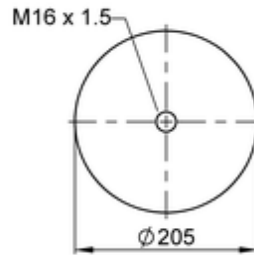

**946 N P03**
**66037**

- bolt or stud
- hole
- combination stud
- air inlet
- stud and nut

	6,5 kg
	M16x1.5: max. 100 Nm

**OE Manufacturer/Part No.**

Manufacturer	Original Part No.	Model
EvoBus	A 628 322 00 67	
EvoBus	A 628 321 00 06	
EvoBus	A 628 320 03 18	
EvoBus	A 628 323 00 92	
EvoBus	A 628 320 10 25	Setra HDH 415 / 416
EvoBus	A 628 320 10 25	Citaro K,L,G,GL