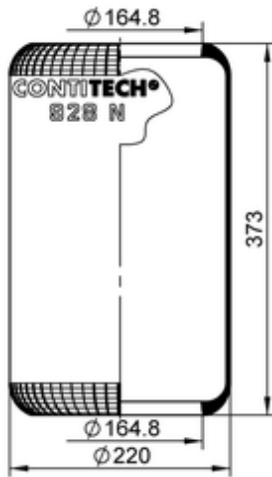

928 N

72211

-  bolt or stud
-  hole
-  combination stud
-  air inlet
-  stud and nut

		1,7 kg
		10002726
		

OE Manufacturer/Part No.

Manufacturer	Original Part No.	Model
IVECO Bus	6453741	
Dennis	650 292/8	Dart
Dennis	650 292/8	Dominator
Dennis	650 883/7	Duple 425
Dennis	650 292/8	Falcon
Dennis	650 883/4	Integral
Volvo Leyland	AAU 2544	Lion
Volvo Leyland	10 904 403	Lion
MCW	X 664 1056	Metro Bus Mk I / II
MCW	X 664 1056	Metro Liner

Volvo Leyland	3 116 983	National MK I / II
Volvo Leyland	3 116 983	Olympian
Volvo Leyland	3 116 983	Tiger