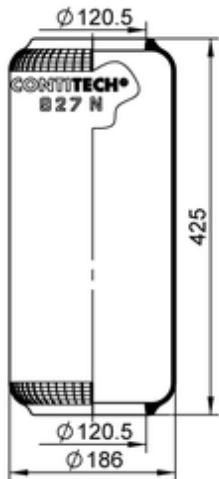

927 N

72209

-  bolt or stud
-  hole
-  combination stud
-  air inlet
-  stud and nut

		1,5 kg
		10002724
		

OE Manufacturer/Part No.

Manufacturer	Original Part No.	Model
Jonckheere		041 City Bus
Jonckheere		046 City Bus
Dennis	611 896/12	Dart
Dennis	611 896/12	Domino
Dennis	611 896/12	Dragon
Dennis	611 896/12	Javelin
Dennis	611 896/12	Lancet
Volvo Leyland	AAU 2542	Lynx
Volvo Leyland	3 116 354	Lynx
Volvo Leyland	3 116 354	Olympian

Volvo Leyland	3 116 354	Royal Tiger
Volvo Leyland	3 116 354	Super Volvo
Volvo Leyland	3 116 354	Tiger
Volvo Leyland	3 116 354	Titan