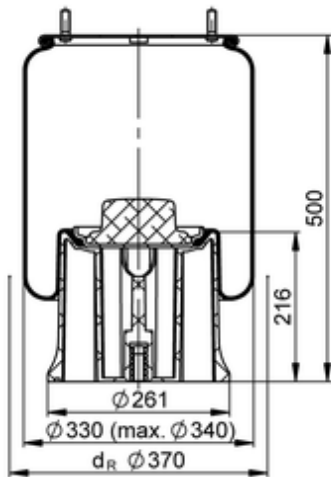

912 N P04
601493

- bolt or stud
- hole
- combination stud
- air inlet
- stud and nut

	11,6 kg
	10087442
	M12: max. 70 Nm
	M16: max. 70 Nm
	M22x1.5: max. 20 Nm

OE Manufacturer/Part No.

Manufacturer	Original Part No.	Model
SAF - Holland	03229004700	
SAF - Holland	2927V	
SAF - Holland	3.229.0047.00	2927 V