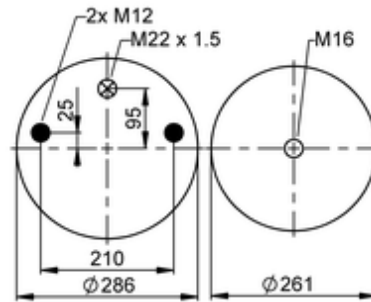

912 N P04
601493

- bolt or stud
- hole
- combination stud
- air inlet
- stud and nut

	11,6 kg
	10087442
	M12: max. 70 Nm
	M16: max. 70 Nm
	M22x1.5: max. 20 Nm

OE Manufacturer/Part No.

Manufacturer	Original Part No.	Model
SAF - Holland	03229004700	
SAF - Holland	2927V	
SAF - Holland	3.229.0047.00	2927 V