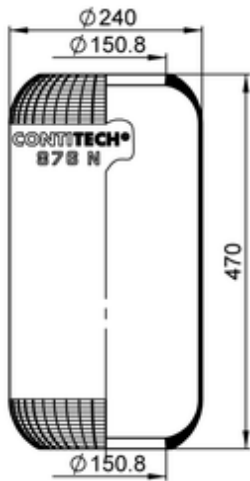

876 N

2680798948

- bolt or stud
- hole
- combination stud
- air inlet
- stud and nut

	2,1 kg
---	--------

**OE Manufacturer/Part No.**

Manufacturer	Original Part No.	Model
IVECO	8139068	
IVECO	41022620	
IRISBUS	5.000.296.816	R 312
IRISBUS	5.000.296.816	Tracer
IRISBUS	5.000.296.827	Tracer R 333