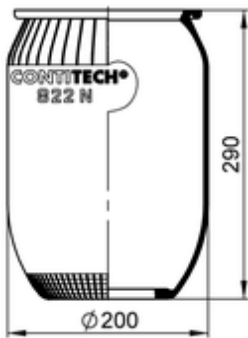

822 N

67150

bolt or stud
 hole

X
 combination stud

X
 air inlet

 stud and nut

	1,3 kg
	10086726

OE Manufacturer/Part No.

Manufacturer	Original Part No.	Model
Bova	B 180784	220 Standard. 270 Lux
IVECO Bus	4680913	Bus 315
IVECO Bus	4680913	Bus 316
IVECO Bus	4680913	Bus 343
IVECO Bus	4680913	Bus 79-121