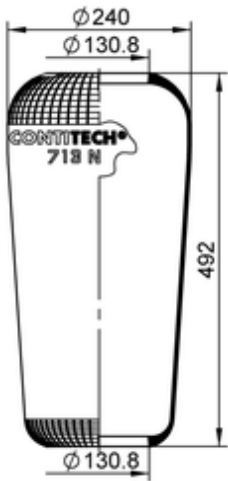

713 N

72296

- bolt or stud
- hole
- combination stud
- air inlet
- stud and nut

	1,8 kg
	10002772

### OE Manufacturer/Part No.

Manufacturer	Original Part No.	Model
Volvo	6 797 169	F 10/12
Volvo	1 622 116	FH 10 / FH 12
Volvo	6 797 169	FH 10/12