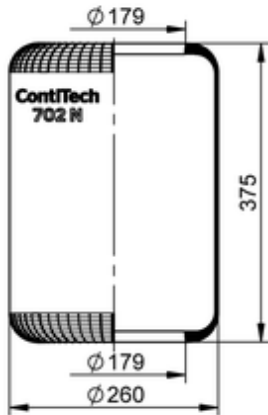

702 N

75714

-  bolt or stud
-  hole
-  combination stud
-  air inlet
-  stud and nut

		1,9 kg
		10003226

OE Manufacturer/Part No.

Manufacturer	Original Part No.	Model
Bova	B 234908	
ZF Sachs	0501 323 798	AV132