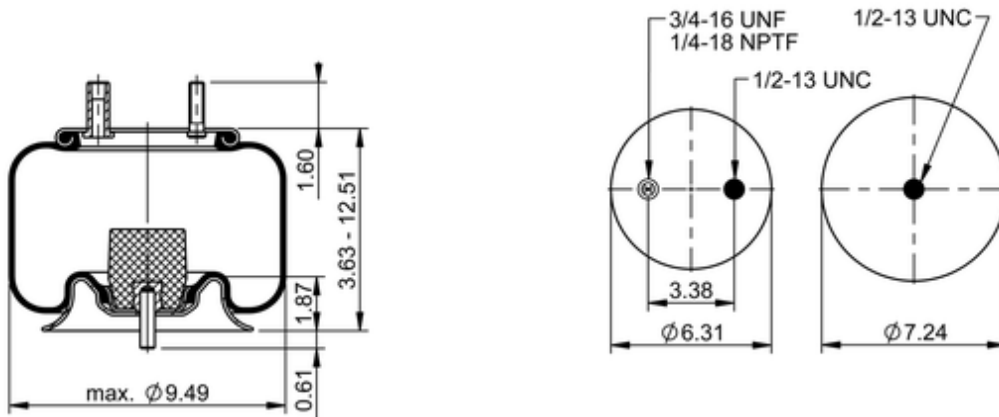

6 6.5D-11 S 037
68118

	7.4 lb
	9312902
	1/2-13 UNC: max. 35 lbf ft
	1/4-18 NPTF: max. 22 lbf ft
	3/4-16 UNF: max. 50 lbf ft

Cross-reference

Firestone Style	IT14CB-1
Firestone No.	W01-358-8992
Triangle	AS-8037
TRP	AS89920
Automann	1DK10D-8992