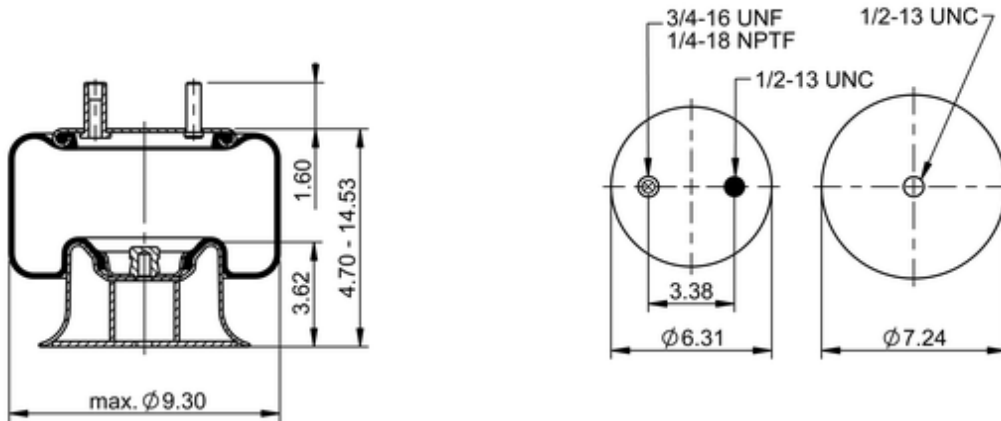

**6 6.5B-11 S 054**
**68135**

	7.4 lb
	9312900
	1/2-13 UNC: max. 35 lbf ft
	1/4-18 NPTF: max. 22 lbf ft
	3/4-16 UNF: max. 50 lbf ft

**Cross-reference**

Firestone Style	IT14CB-1
Firestone No.	W01-358-5298
FleetPride	AS5298
Triangle	AS-8054
TRP	AS52980
Automann	1DK10A-5298