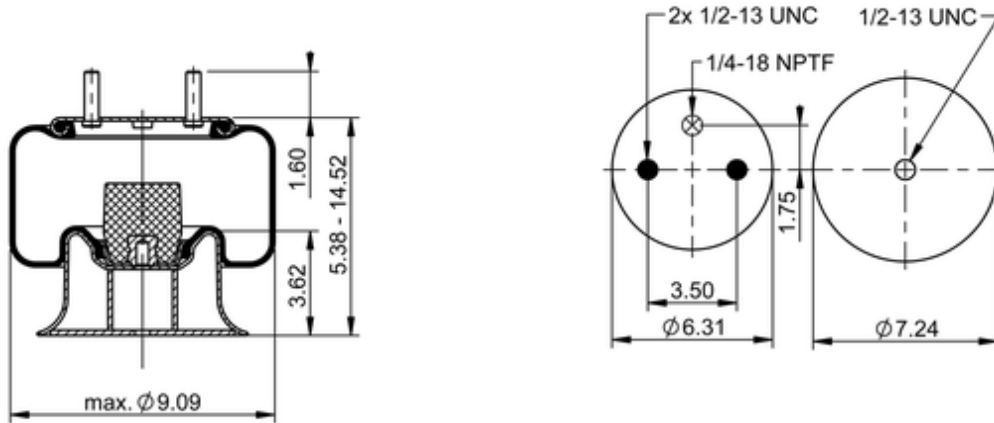

**6 6.5B-11 S 035**
**68116**

	8.2 lb
	9312900
	1/2-13 UNC: max. 35 lbf ft
	1/4-18 NPTF: max. 22 lbf ft

**Cross-reference**

Firestone Style	IT14CB-1
Firestone No.	W01-358-5319
Triangle	AS-8035
TRP	AS53190
Automann	1DK10A-5319