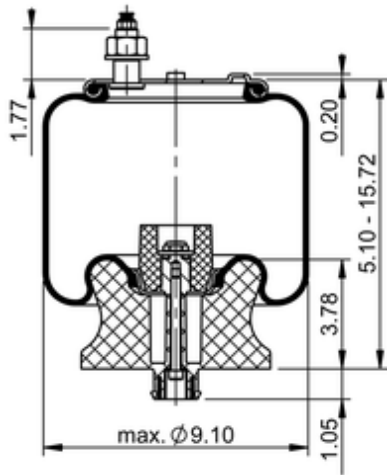

6 6.5B-11 P 236

69915

	7.4 lb
	9314165
	1/4-18 NPTF: max. 22 lbf ft
	3/4-16 UNF: max. 50 lbf ft