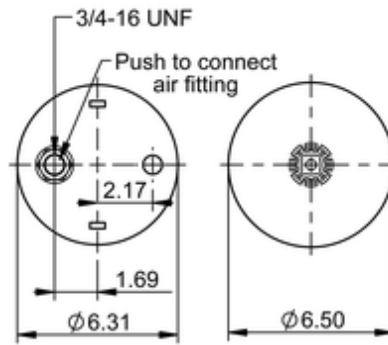

6 6.5B-11 P 236

69915

	7.4 lb
	9314165
	1/4-18 NPTF: max. 22 lbf ft
	3/4-16 UNF: max. 50 lbf ft