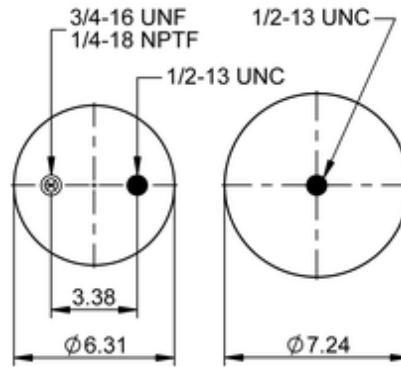

**6 6.5-13 S 559**
**68127**

	9.9 lb
	9312910
	1/2-13 UNC: max. 35 lbf ft
	1/4-18 NPTF: max. 22 lbf ft
	3/4-16 UNF: max. 50 lbf ft

**Cross-reference**

Firestone Style	IT14C-3
Firestone No.	W01-358-5423
FleetPride	AS5423
Triangle	AS-8559
TRP	AS54230
Automann	1DK10B-5423