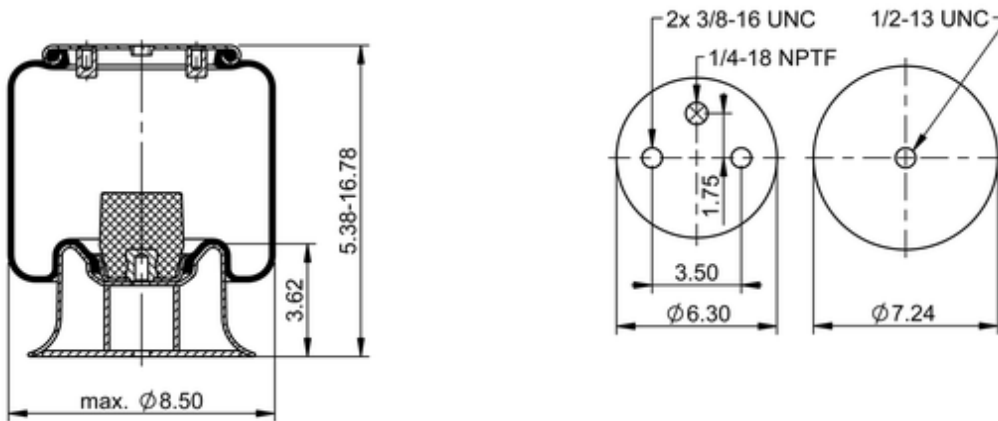

6 6.5-13 S 043
68126

	8.4 lb
	9312900
	1/4-18 NPTF: max. 22 lbf ft
	3/8-16 UNC: max. 20 lbf ft

Cross-reference

Firestone Style	IT14C3
Firestone No.	W01-358-5422
Triangle	8043
TRP	AS54220
Automann	1DK10B-5422