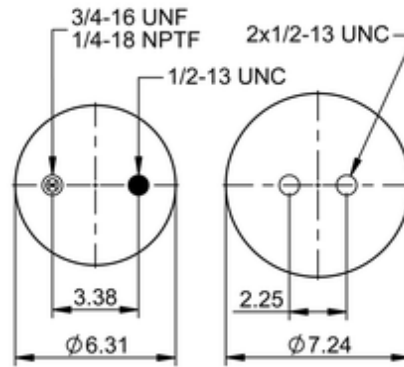

6 6.5-13 S 042
68125

	10.3 lb
	9312935
	1/2-13 UNC: max. 35 lbf ft
	1/4-18 NPTF: max. 22 lbf ft
	3/4-16 UNF: max. 50 lbf ft

Cross-reference

Firestone No.	W01-358-5414
FleetPride	AS5414
Triangle	AS-8042
TRP	AS54140
Automann	1DK10B-5414