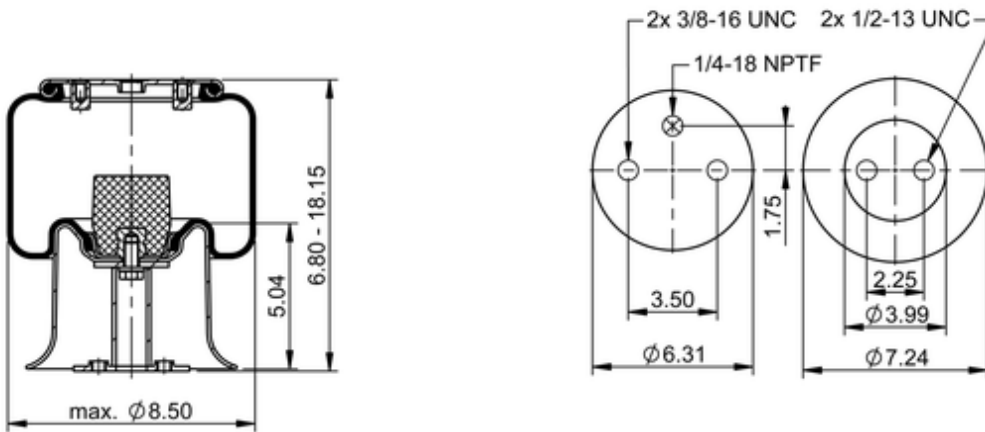

**6 6.5-13 S 041**
**68124**

	10.2 lb
	9312935
	1/2-13 UNC: max. 35 lbf ft
	1/4-18 NPTF: max. 22 lbf ft
	3/8-16 UNC: max. 20 lbf ft

**Cross-reference**

Firestone Style	IT14C-3
Firestone No.	W01-358-5412
Triangle	AS-8041
TRP	AS54120
Automann	1DK10B-5412