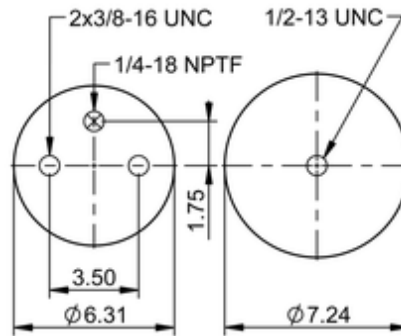

6 6.5-13 S 038
68120

	7.5 lb
	9312900
	1/4-18 NPTF: max. 22 lbf ft
	3/8-16 UNC: max. 20 lbf ft

Cross-reference

Firestone Style	IT14C-3
Firestone No.	W01-358-5405
FleetPride	AS5405
Triangle	AS-8038
TRP	AS54050
Automann	1DK10B-5405