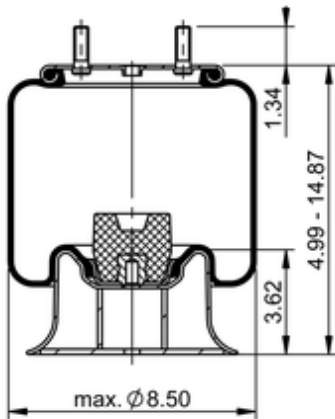

**6 6.5-11 S 052**
**68134**

	8.1 lb
	9312900
	1/2-13 UNC: max. 35 lbf ft
	1/4-18 NPTF: max. 22 lbf ft

**Cross-reference**

Firestone Style	IT14C-1
Firestone No.	W01-358-5316
Triangle	AS-8052
TRP	AS53160
Automann	1DK10-5316