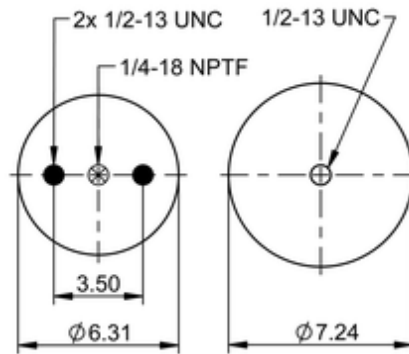

**6 6.5-11 S 052**
**68134**

	8.1 lb
	9312900
	1/2-13 UNC: max. 35 lbf ft
	1/4-18 NPTF: max. 22 lbf ft

**Cross-reference**

Firestone Style	IT14C-1
Firestone No.	W01-358-5316
Triangle	AS-8052
TRP	AS53160
Automann	1DK10-5316