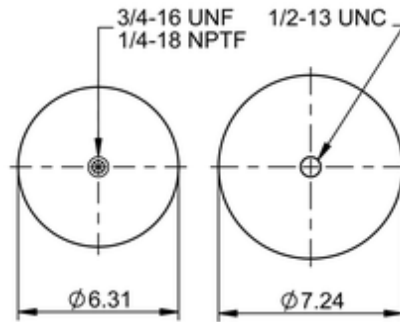

6 6.5-11 S 048

68132

	7.5 lb
	9312900