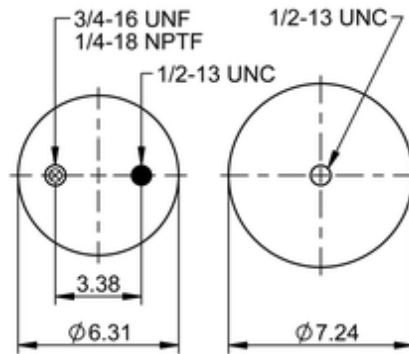

6 6.5-11 S 032
68113

	8.3 lb
	9312900
	1/2-13 UNC: max. 35 lbf ft
	1/4-18 NPTF: max. 22 lbf ft
	3/4-16 UNF: max. 50 lbf ft

Cross-reference

Firestone Style	IT14C-1
Firestone No.	W01-358-5323
FleetPride	AS5323
Triangle	AS-8032
TRP	AS53230
Automann	1DK10-5323