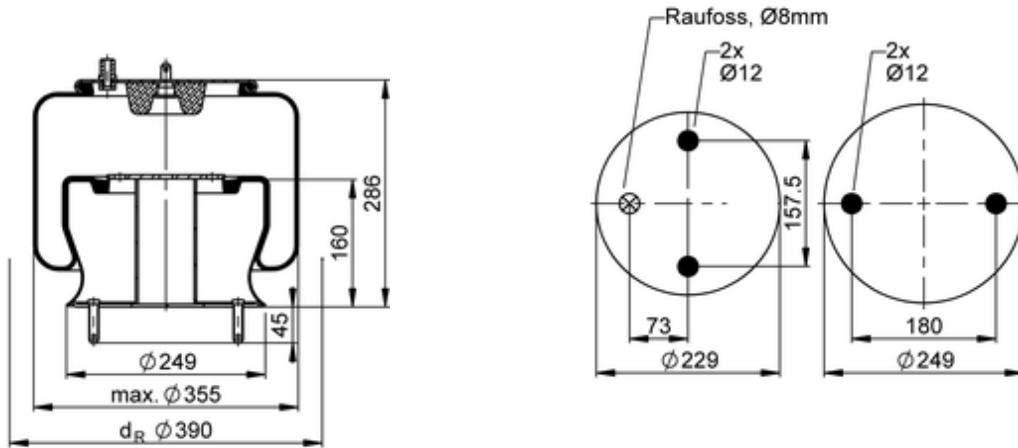

**6701 N P01**
**53846**

bolt or stud   
  hole   
  combination stud   
  air inlet   
  stud and nut

	10 kg
	K031

**OE Manufacturer/Part No.**

Manufacturer	Original Part No.	Model
Scania	1370744	
Scania	1362147	Series 4
Scania	1386200	P,R,T-Series STD