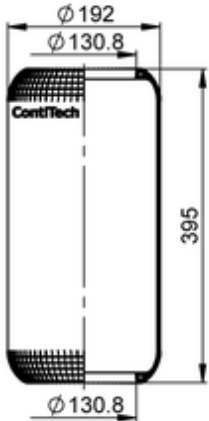

6621 N

53882

- bolt or stud
- hole
- combination stud
- air inlet
- stud and nut

 kg	1,5 kg
--	--------

OE Manufacturer/Part No.

Manufacturer	Original Part No.	Model
Volvo	20 535 875	B6BLE/ B7L/ B7R/ B9S/ B10B/ B10L
Volvo	23 903 564	B6BLE/ B7L/ B7R/ B9S/ B10B/ B10L