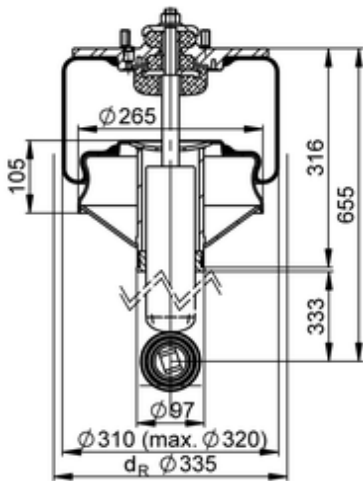

661 N P36
602636

- bolt or stud
- hole
- combination stud
- air inlet
- stud and nut

	21 kg
	661 N P26
	M12: max. 70 Nm
	M16x1.5: max. 20 Nm

OE Manufacturer/Part No.

Manufacturer	Original Part No.	Model
IRISBUS	504.310.768	
IVECO Bus	5801983902	Magelys
IVECO Bus	5803260412	Magelys
IVECO Bus	5801330249	Magelys