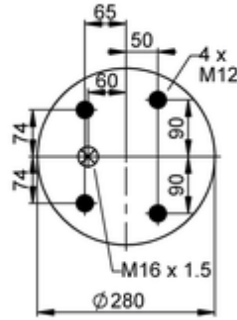

661 N P36
602636

- bolt or stud
- hole
- combination stud
- air inlet
- stud and nut

	21 kg
	661 N P26
	M12: max. 70 Nm
	M16x1.5: max. 20 Nm

OE Manufacturer/Part No.

Manufacturer	Original Part No.	Model
IRISBUS	504.310.768	
IVECO Bus	5801983902	Magelys
IVECO Bus	5803260412	Magelys
IVECO Bus	5801330249	Magelys