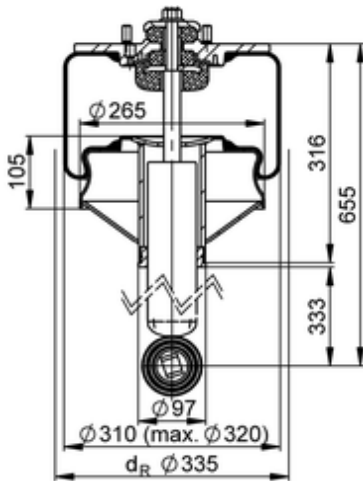

661 N P26

601605

-  bolt or stud
-  hole
-  combination stud
-  air inlet
-  stud and nut

	21 kg
	661 N P14
	661 N P36
	
	M12: max. 70 Nm
	M16x1.5: max. 20 Nm

OE Manufacturer/Part No.

Manufacturer	Original Part No.	Model
IRISBUS	504.310.768	
IVECO Bus	5801983902	Magelys
IVECO Bus	5801330249	Magelys