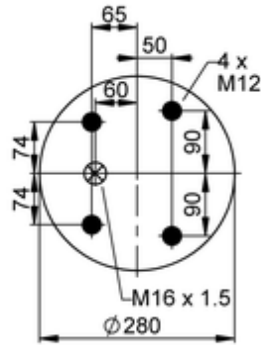

661 N P26

601605

-  bolt or stud
-  hole
-  combination stud
-  air inlet
-  stud and nut

	21 kg
	661 N P14
	661 N P36
	
	M12: max. 70 Nm
	M16x1.5: max. 20 Nm

OE Manufacturer/Part No.

Manufacturer	Original Part No.	Model
IRISBUS	504.310.768	
IVECO Bus	5801983902	Magelys
IVECO Bus	5801330249	Magelys