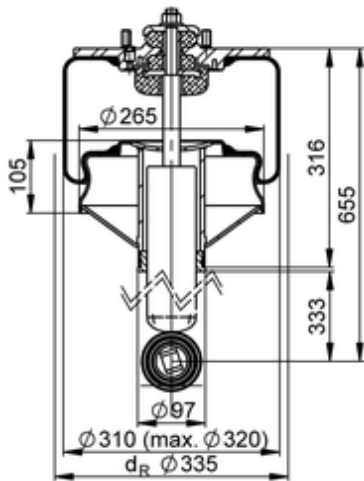

661 N P25

601604

-  bolt or stud
-  hole
-  combination stud
-  air inlet
-  stud and nut

	21,2 kg
	661 N P11
	661 N P35
	
	M12: max. 70 Nm
	M16x1.5: max. 20 Nm

OE Manufacturer/Part No.

Manufacturer	Original Part No.	Model
IRISBUS	5.010.556.291	Illjade/Ares
IRISBUS	5.010.556.291	Rekreo/Axer
IVECO Bus	5801330246	Crossway
IVECO Bus	5801981502	Crossway