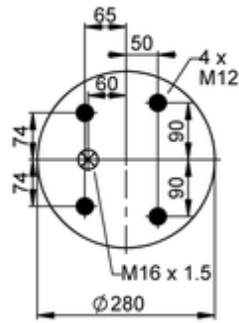

661 N P25

601604

-  bolt or stud
-  hole
-  combination stud
-  air inlet
-  stud and nut

	21,2 kg
	661 N P11
	661 N P35
	
	M12: max. 70 Nm
	M16x1.5: max. 20 Nm

OE Manufacturer/Part No.

Manufacturer	Original Part No.	Model
IRISBUS	5.010.556.291	Illjade/Ares
IRISBUS	5.010.556.291	Rekreo/Axer
IVECO Bus	5801330246	Crossway
IVECO Bus	5801981502	Crossway