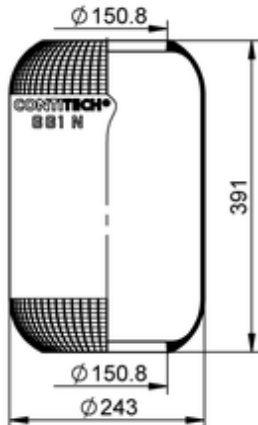

661 N

67111

bolt or stud
 hole

X

 combination stud

X

 air inlet

●

 stud and nut

	1,7 kg
	10086703
	72699

OE Manufacturer/Part No.

Manufacturer	Original Part No.	Model
Neoplan	1101 63 45	
Kässbohrer	4.771.440.000	
IVECO Bus	4746733	
Van Hool	624319-700	
RABA		
Van Hool	624319-670	
EvoBus	410 327 00 01	
Schmitz	750 208	
IVECO Bus	5001829866	
MB Tuerk	A 613 327 02 01	