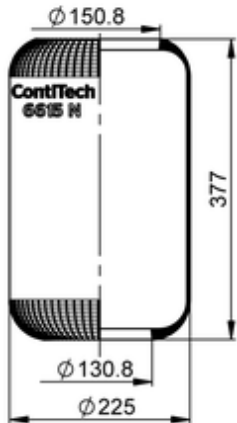

6615 N

600702

- bolt or stud
- hole
- combination stud
- air inlet
- stud and nut

	1,8 kg
---	--------

**OE Manufacturer/Part No.**

Manufacturer	Original Part No.	Model
Volvo	21 593 263	B9R, B11R, B13B