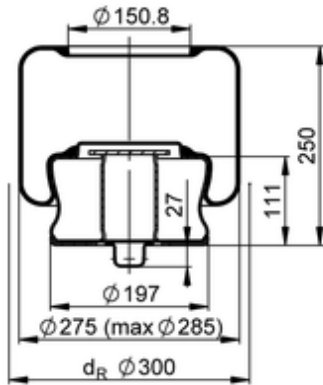

6611 N P03

74346

-  bolt or stud
-  hole
-  combination stud
-  air inlet
-  stud and nut

	4,5 kg
	10086957
	

OE Manufacturer/Part No.

Manufacturer	Original Part No.	Model
Volvo	21 251 607	B7RLE 6x2 PX
Volvo	21 251 607	B9RLE 6x2 PX
Volvo	21 251 607	B11R
Volvo	21 251 607	B13R