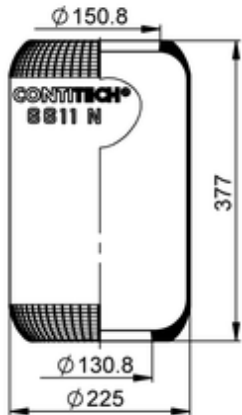

**6611 N**

**69593**

- bolt or stud
- hole
- combination stud
- air inlet
- stud and nut

		2,1 kg
		10086841

**OE Manufacturer/Part No.**

Manufacturer	Original Part No.	Model
Volvo	70 377 054	B7R/B9R/B11R/B13R