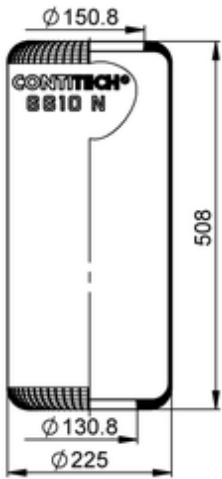

6610 N

69591

- bolt or stud
- hole
- combination stud
- air inlet
- stud and nut

	2 kg
	10086839

**OE Manufacturer/Part No.**

Manufacturer	Original Part No.	Model
Volvo	9 522 709	B11R/B13R