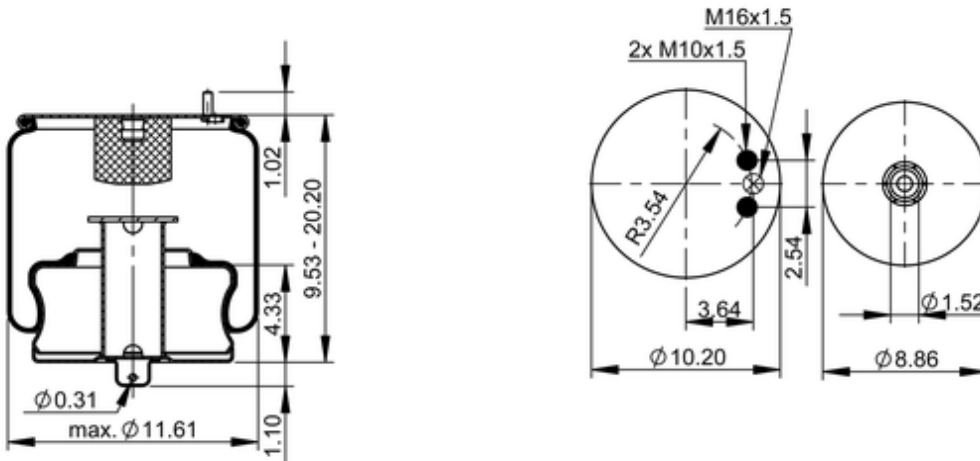

**6603 N P01**
**74916**

	18.5 lb
	9309795
	M10: max. 20 lbf ft
	M16x1.5: max. 22 lbf ft

**Cross-reference**

Goodyear	1R11-893
Goodyear Flex No.	566223578
Blacktech	RML73312C
Airtech Ref.	36312 C
Airtech No.	136662

**OE Manufacturer/Part No.**

<b>Manufacturer</b>	<b>Original Part No.</b>	<b>Model</b>
Volvo	3 195 240	
Volvo	3 171 693	
Volvo	3 171 693	
Volvo	3 195 240	
Volvo	3 178 706	
Volvo	3 178 706	
Volvo	20 573 312	B 12 R
Volvo	20 573 312	B 12 R