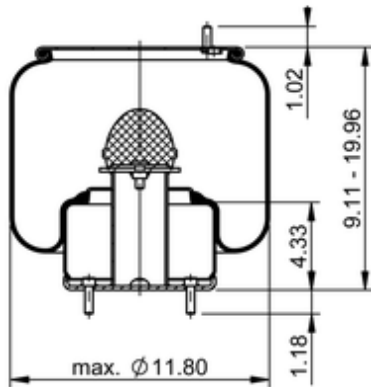

**6602 N P02**
**74915**

	17.2 lb
	6602 N P01
	9311801
	M10: max. 20 lbf ft
	M16x1.5: max. 22 lbf ft

**Cross-reference**

ContiTech	6602 N P01
Goodyear	1R12-843
Goodyear Flex No.	566243548
Blacktech	RML77805C
Airtech Ref.	36113 C
Airtech No.	136562

**OE Manufacturer/Part No.**

<b>Manufacturer</b>	<b>Original Part No.</b>	<b>Model</b>
Volvo	21 097 453	
Volvo	70 397 453	
Volvo	70 321 079	
Volvo	70 321 079	
Volvo	21 097 453	
Volvo	70 397 453	
Volvo	20 573 113	
Volvo	20 480 202	
Volvo	70 313 734	
Volvo	70 313 734	
Volvo	20 480 202	
Volvo	20 573 113	
Volvo	21 041 697	B 12 B
Volvo	21 041 697	B 12 B
Volvo	21 041 697	B 12 BLE
Volvo	21 041 697	B 12 BLE