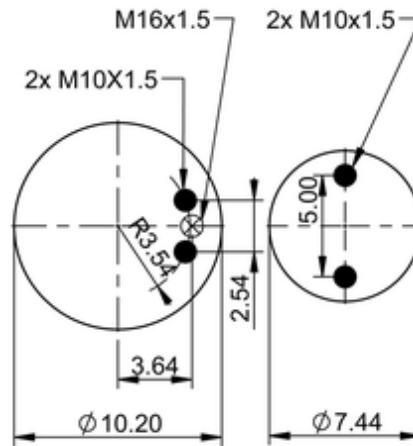

**6602 N P02**
**74915**

	17.2 lb
	6602 N P01
	9311801
	M10: max. 20 lbf ft
	M16x1.5: max. 22 lbf ft

**Cross-reference**

ContiTech	6602 N P01
Goodyear	1R12-843
Goodyear Flex No.	566243548
Blacktech	RML77805C
Airtech Ref.	36113 C
Airtech No.	136562

**OE Manufacturer/Part No.**

<b>Manufacturer</b>	<b>Original Part No.</b>	<b>Model</b>
Volvo	21 097 453	
Volvo	70 397 453	
Volvo	70 321 079	
Volvo	70 321 079	
Volvo	21 097 453	
Volvo	70 397 453	
Volvo	20 573 113	
Volvo	20 480 202	
Volvo	70 313 734	
Volvo	70 313 734	
Volvo	20 480 202	
Volvo	20 573 113	
Volvo	21 041 697	B 12 B
Volvo	21 041 697	B 12 B
Volvo	21 041 697	B 12 BLE
Volvo	21 041 697	B 12 BLE