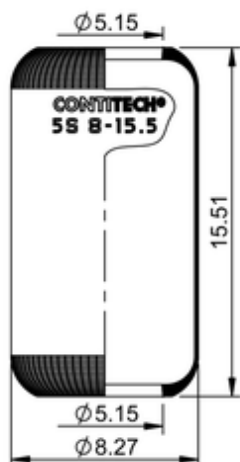

5S 8-15.5 (644N)

66141

	3.4 lb
---	--------

Cross-reference

ContiTech	644 N
Phoenix	1 E 21
Primeride	2644 A
Firestone Style	W01-095-0118
Firestone No.	W01-358-5139
Goodyear Flex No.	8017
Airtech Ref.	3644
GY Springride	556-03-8017

OE Manufacturer/Part No.

Manufacturer	Original Part No.	Model
EvoBus	322 327 03 01	

EvoBus	A 000 327 02 01	
BPW	02.200.24.40.0	
MAN	81.43601.0017	
Neoplan	AA 10-01-300	
Volvo	1 622 111	
Volvo	1 199 893	
SMB		
EvoBus	A 000 320 03 21	
EvoBus	A 307 328 00 01	
Van Hool	624319-420	
MB Tuerk	A 613 327 00 01	
Van Hool	624319-610	AM 500
Van Hool	624319-610	AV 138
Volvo	1 134 445	B 10 M MK III. III G
Volvo	1 134 445	B 10 M MK IV
Volvo	1 134 445	B 10 M. B 10 M 4
Volvo	1 134 445	B 10 R
Volvo	1 134 445	B 12
Volvo	1 134 445	C 10 M
Neoplan	1001 10 300	Eurostar
Neoplan	1001 12 254	Eurostar
Volvo	1 134 445	F 4. 6. 10. 12. FL6
Hanomag	546 905 134	F 76
Büssing	536 905 265	F 76
Neoplan	1001 12 254	Jetliner
Neoplan	1001 12 254	N 208
Neoplan	1001 12 254	N 210
Neoplan	1001 12 254	N 407
Neoplan	1001 12 254	N 907
Neoplan	1001 10 300	N 907
Neoplan	1001 12 254	ND 6
Neoplan	1001 12 254	NH 8 L - NH 10 L
EvoBus	A 327 328 00 01	O 321
EvoBus	A 307 328 00 01	O 322
MB Tuerk	A 000 327 01 01	O 404
MB Tuerk	A 000 327 01 01	O 405
MB Tuerk	A 000 327 01 01	O 405 N
Kässbohrer	4.771.170.000	S 110