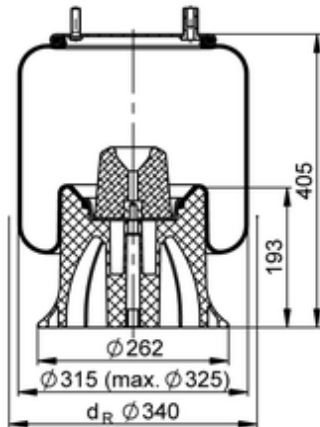

**4159 N P09**
**64608**

bolt or stud   
 hole   
 combination stud   
 air inlet   
 stud and nut

kg	7,2 kg
	K016
	M12: max. 70 Nm
	M20x1.5: max. 40 Nm

**OE Manufacturer/Part No.**

Manufacturer	Original Part No.	Model
Fruehauf	UJB 0358-001	
Cardi	58051210	
SMB	1525199	
SMB	M001774	
SAMRO	H2500324	
Fruehauf	UJA 09030	