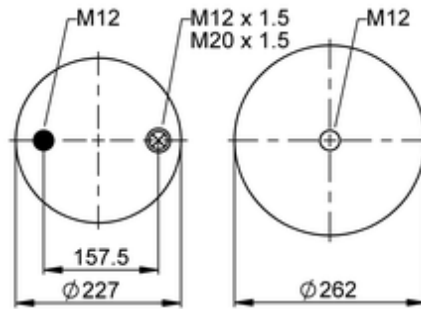

**4159 N P09**
**64608**

bolt or stud   
 hole   
 combination stud   
 air inlet   
 stud and nut

kg	7,2 kg
	K016
	M12: max. 70 Nm
	M20x1.5: max. 40 Nm

**OE Manufacturer/Part No.**

Manufacturer	Original Part No.	Model
Fruehauf	UJB 0358-001	
Cardi	58051210	
SMB	1525199	
SMB	M001774	
SAMRO	H2500324	
Fruehauf	UJA 09030	