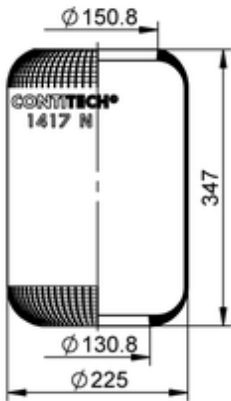

1417 N

77015

- bolt or stud
 hole

×
 combination stud

⊗
 air inlet

●
 stud and nut

 kg	1,8 kg
	77875

OE Manufacturer/Part No.