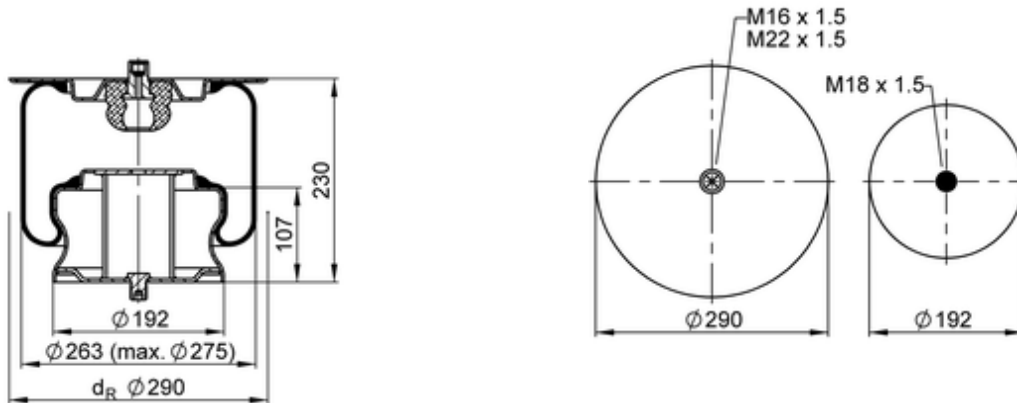

1415 N P02

62795

 bolt or stud
  hole
  combination stud
  air inlet
  stud and nut

	7,7 kg
	1924 N P08
	K022
	
	M16x1.5: max. 20 Nm
	M18x1.5: max. 80 Nm
	M22x1.5: max. 40 Nm

OE Manufacturer/Part No.

Manufacturer	Original Part No.	Model
IVECO Bus	2997922	
Heuliez	5 006 172 527B	
IRISBUS	5.006.172.527	Agora/Crystallis > 2004