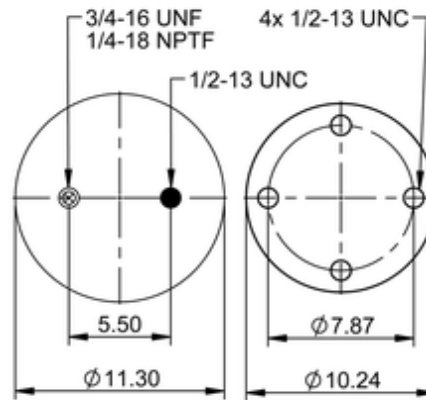

11 10.5D-21 S 1487
600328

	25.4 lb
	9316272
	1/2-13 UNC: max. 35 lbf ft
	1/4-18 NPTF: max. 18 lbf ft
	3/4-10 UNC: max. 50 lbf ft

Cross-reference

Firestone Style	1T19LE-12
Firestone No.	W01-358-8793
Automann	1DK28Z-8793