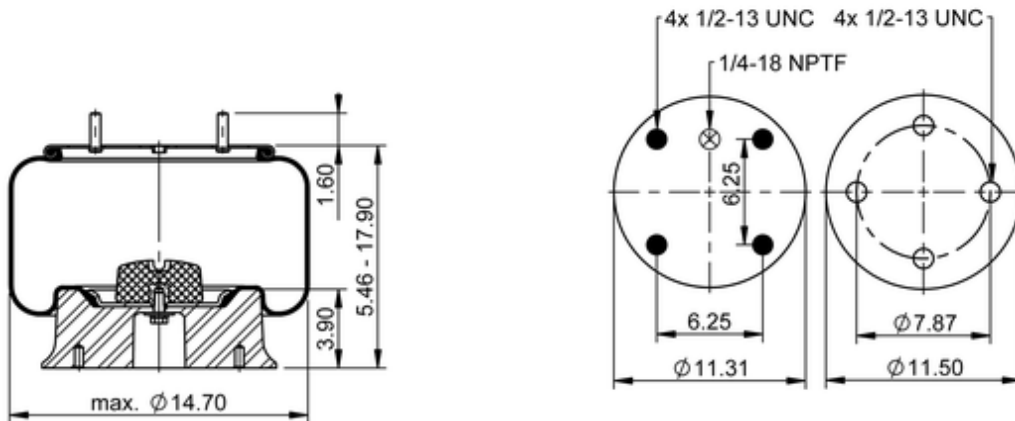

11 10.5C-16 A 385
64359

	21.2 lb
	9320165
	1/2-13 UNC: max. 35 lbf ft
	1/4-18 NPTF: max. 22 lbf ft

Cross-reference

Firestone Style	1T19ZK-5.7
Firestone No.	W01-358-8051
Taurus	6367
Triangle	AS-8385
TRP	AS80510
Automann	1DK28A-8051