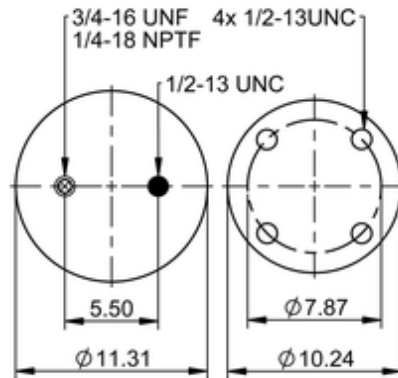

11 10.5-24 S 277
70119

	31.3 lb
	9310291
	1/2-13 UNC: max. 35 lbf ft
	1/4-18 NPTF: max. 22 lbf ft
	3/4-16 UNF: max. 50 lbf ft

Cross-reference

Firestone Style	1T19L-14
Firestone No.	W01-358-9929
Automann	1DK28S-S277