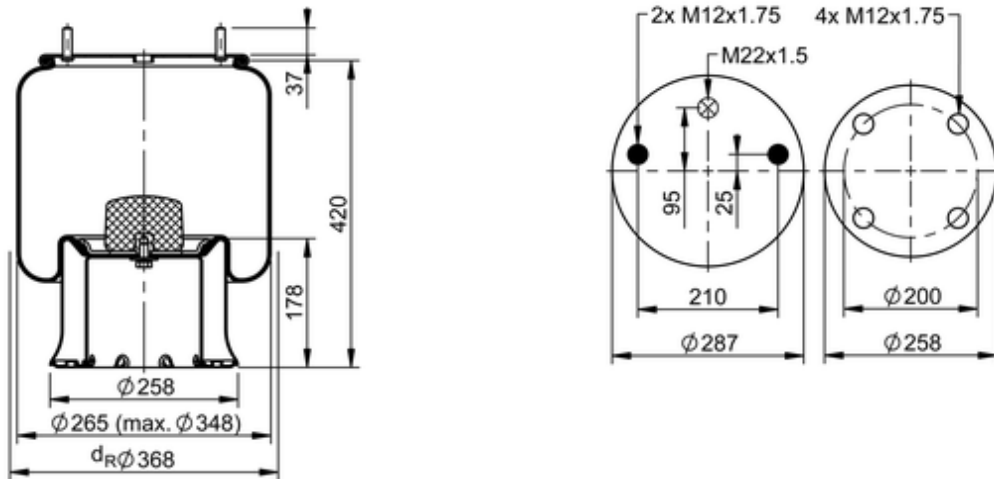

**11 10.5-21 S 085 Brazil**
**68463**

	25.4 lb
	9317542
	M12x1.75: max. 35 lbf ft
	M22x1.5: max. 22 lbf ft

**Cross-reference**

ContiTech	4028 N P02
Phoenix	1 D 28 F-1
Firestone Style	1T19L-12
Firestone No.	W01-M58-8106
Goodyear	1R14-782
Goodyear	1R14-810
Goodyear Flex No.	566 28 3 529

Airtech Ref.	130342
Airtech No.	34028 C

**OE Manufacturer/Part No.**

<b>Manufacturer</b>	<b>Original Part No.</b>	<b>Model</b>
Scania	2198335	
Mercedes	A 946 328 15 01	
Weweler	US 04028C	
SMB	09377008	
Weweler	US 04028	
Schmitz	015 323	