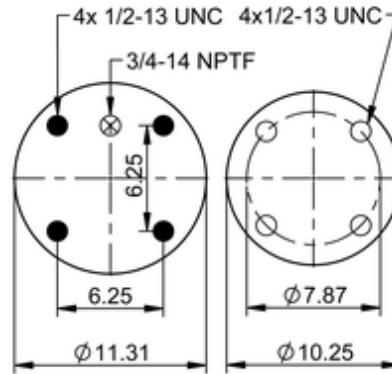

11 10.5-21 A 558
64356

	22.5 lb
	9305215
	1/2-13 UNC: max. 35 lbf ft
	3/4-14 NPTF: max. 22 lbf ft

Cross-reference

Firestone Style	1T19L-11
Firestone No.	W01-358-9199
Taurus	6366
Triangle	AS-8558
TRP	AS91990
Automann	1D28C-9199