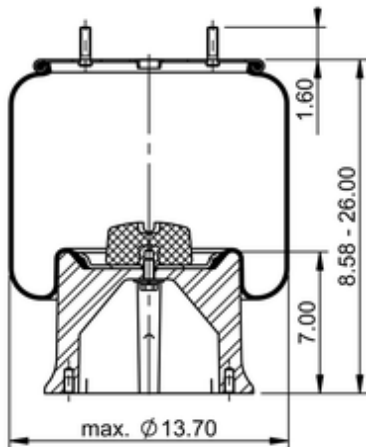

11 10.5-21 A 558
64356

	22.5 lb
	9305215
	1/2-13 UNC: max. 35 lbf ft
	3/4-14 NPTF: max. 22 lbf ft

Cross-reference

Firestone Style	1T19L-11
Firestone No.	W01-358-9199
Taurus	6366
Triangle	AS-8558
TRP	AS91990
Automann	1D28C-9199