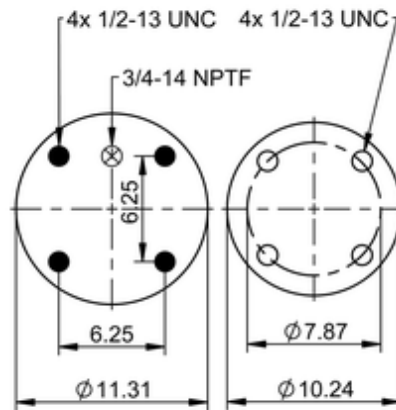

11 10.5-17 A 556
64351

	21.2 lb
	9305216
	1/2-13 UNC: max. 35 lbf ft
	3/4-14 NPTF: max. 22 lbf ft

Cross-reference

Firestone Style	1T19L-7
Firestone No.	W01-358-9116
Taurus	6365
Triangle	AS-8556
TRP	AS91160
Automann	1D28G-9116