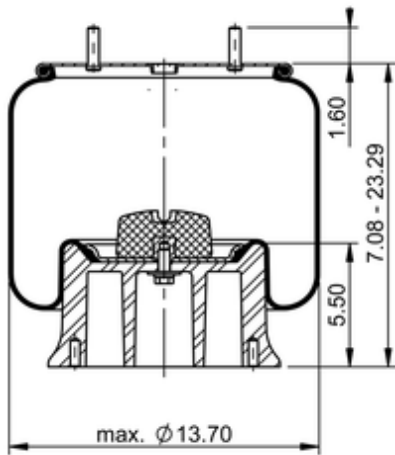

11 10.5-17 A 556
64351

	21.2 lb
	9305216
	1/2-13 UNC: max. 35 lbf ft
	3/4-14 NPTF: max. 22 lbf ft

Cross-reference

Firestone Style	1T19L-7
Firestone No.	W01-358-9116
Taurus	6365
Triangle	AS-8556
TRP	AS91160
Automann	1D28G-9116