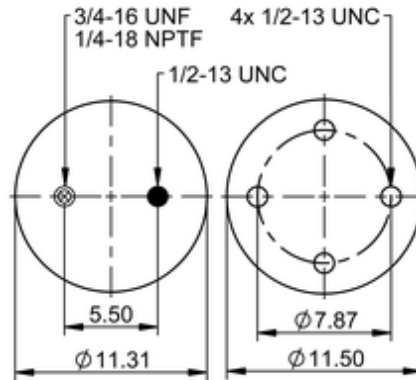

**11 10.5-17 A 208**
**69629**

	20.9 lb
	9320165
	1/2-13 UNC: max. 35 lbf ft
	1/4-18 NPTF: max. 22 lbf ft
	3/4-16 UNF: max. 50 lbf ft

**Cross-reference**

Firestone Style	1T19L-7
Firestone No.	W01-358-9811
FleetPride	AS9811
Automann	1D28G-9811