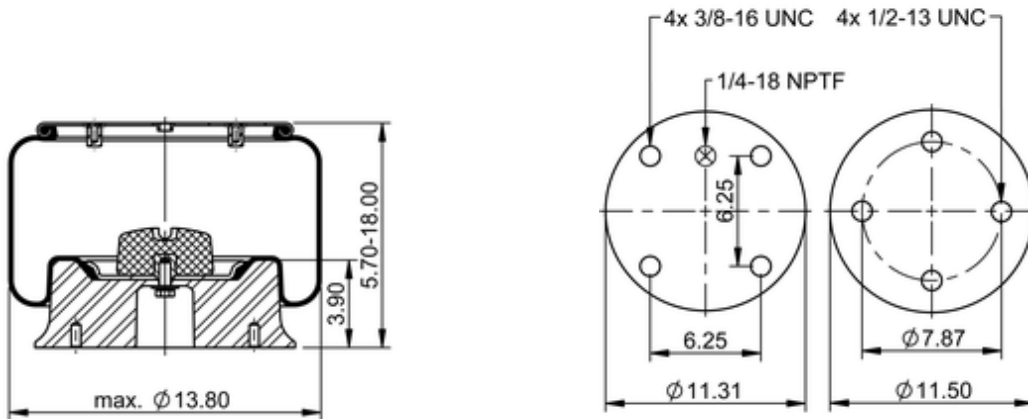

**11 10.5-15 A 506**
**64429**

	21.2 lb
	9320165
	1/2-13 UNC: max. 35 lbf ft
	1/4-18 NPTF: max. 22 lbf ft
	3/8-16 UNC: max. 20 lbf ft

**Cross-reference**

Firestone Style	1T19L-5
Firestone No.	W01-358-9204
Taurus	6417
Triangle	AS-8506
TRP	AS92040
Automann	1DK28L-9204