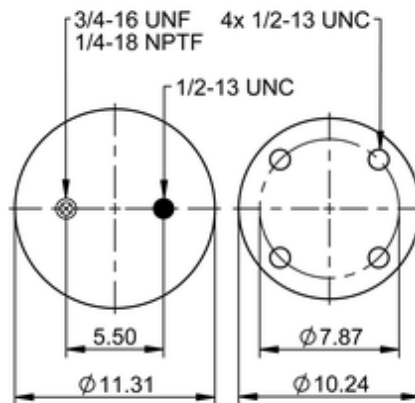

11 10.5-15 A 420
64426

	21.1 lb
	9305216
	1/2-13 UNC: max. 35 lbf ft
	1/4-18 NPTF: max. 22 lbf ft

Cross-reference

Firestone Style	1T19L-5
Firestone No.	W01-358-9277
Taurus	6417
Triangle	AS-8420
TRP	AS92770
Automann	1DK28L-9277