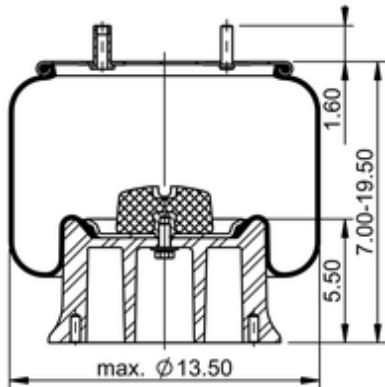

11 10.5-15 A 420
64426

	21.1 lb
	9305216
	1/2-13 UNC: max. 35 lbf ft
	1/4-18 NPTF: max. 22 lbf ft

Cross-reference

Firestone Style	1T19L-5
Firestone No.	W01-358-9277
Taurus	6417
Triangle	AS-8420
TRP	AS92770
Automann	1DK28L-9277