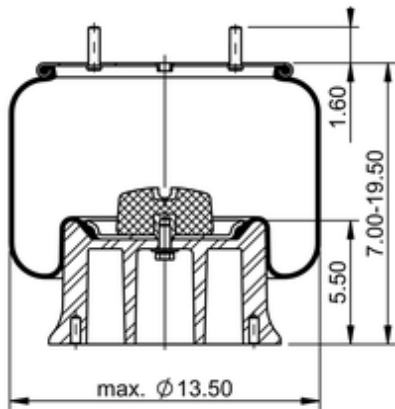

11 10.5-15 A 419
64425

	21.2 lb
	9305216
	1/2-13 UNC: max. 35 lbf ft
	1/4-18 NPTF: max. 22 lbf ft

Cross-reference

Firestone Style	1T19L-5
Firestone No.	W01-358-8088
Taurus	6417
Triangle	AS-8419
TRP	AS80880
Automann	1DK28L-8088