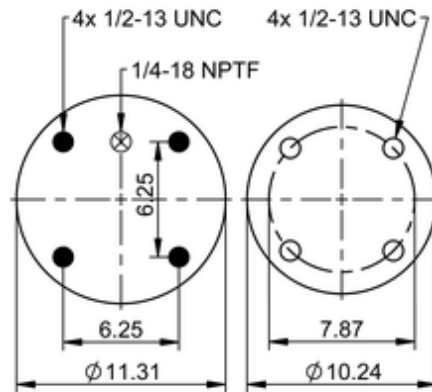

11 10.5-15 A 419
64425

	21.2 lb
	9305216
	1/2-13 UNC: max. 35 lbf ft
	1/4-18 NPTF: max. 22 lbf ft

Cross-reference

Firestone Style	1T19L-5
Firestone No.	W01-358-8088
Taurus	6417
Triangle	AS-8419
TRP	AS80880
Automann	1DK28L-8088