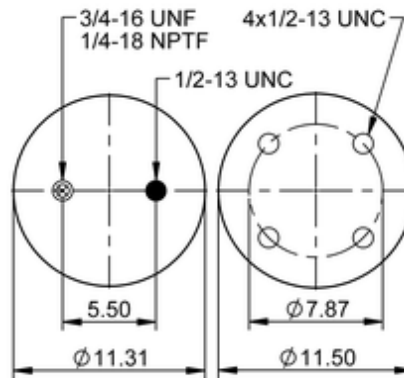

**11 10.5-13 A 1132**
**74618**

	17.4 lb
	9320165
	1/2-13 UNC: max. 35 lbf ft
	1/4-18 NPTF: max. 22 lbf ft
	3/4-16 UNF: max. 50 lbf ft

**Cross-reference**

Firestone Style	1T19L-3
Firestone No.	W01-358-8760
Goodyear	1R13-139
Triangle	AS-81132
Automann	1DK28P-A1132