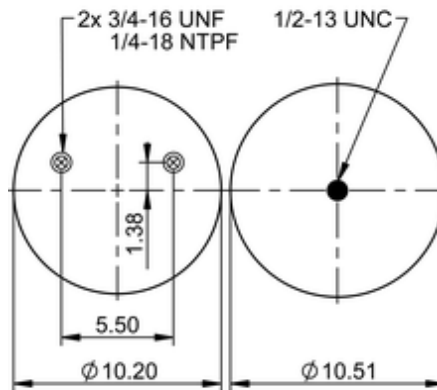

10 10B-15 P 166

78315

	12.8 lb
	9313630
	1/2-13 UNC: max. 35 lbf ft
	1/4-18 NPTF: max. 22 lbf ft
	3/4-16 UNF: max. 50 lbf ft