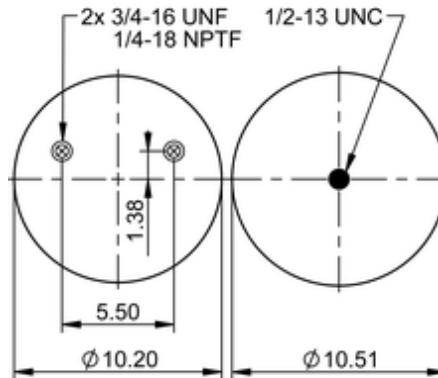

10 10B-14 P 165

78314

 lb	12.1 lb
	9313619
	1/2-13 UNC: max. 35 lbf ft
	1/4-18 NPTF: max. 22 lbf ft
	3/4-16 UNF: max. 50 lbf ft